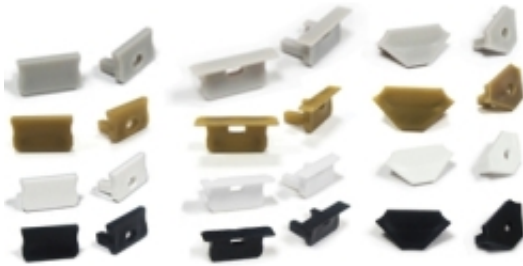

Dane aktualne na dzień: 04-04-2025 22:58

Link do produktu: <https://fhprogres.pl/zaslepka-profilu-p2-p-373.html>

Zaślepka profilu P2

Cena brutto	1,20 zł
Cena netto	0,98 zł
Czas wysyłki	1-2 dni robcze

Opis produktu

Produkt posiada dodatkowe opcje:

Kolor: biała , biała z otworem , czarna , czarna z otworem , szara , szara z otworem