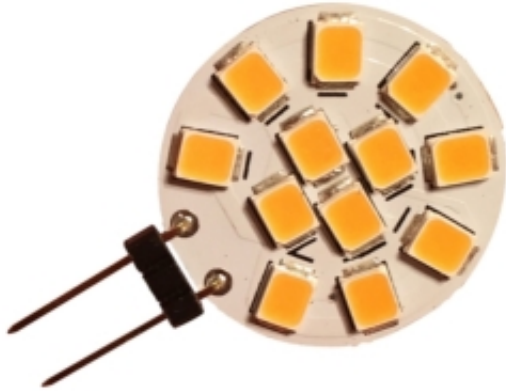

Dane aktualne na dzień: 03-04-2025 03:46

Link do produktu: <https://fhprogres.pl/zarowka-led-g4-1-5w-lumi-p-59.html>

Żarówka LED G4 1,5W Lumi

Cena brutto	13,00 zł
Cena netto	10,57 zł
Czas wysyłki	1-2 dni robcze

Opis produktu

Zasilanie:	12V AC/DC
Moc:	1,5W
Strumień świetlny:	170lm
Temperatura barwowa:	3000 / 6500K
Kąt rozsyłu światła	120 stopni
Współczynnik oddawania barw	>80
CRI:	
Żywotność:	20000h
Klasa energetyczna:	F
Wymiary:	20x30mm

Produkt posiada dodatkowe opcje:

Barwa światła: ciepła biała , zimna biała